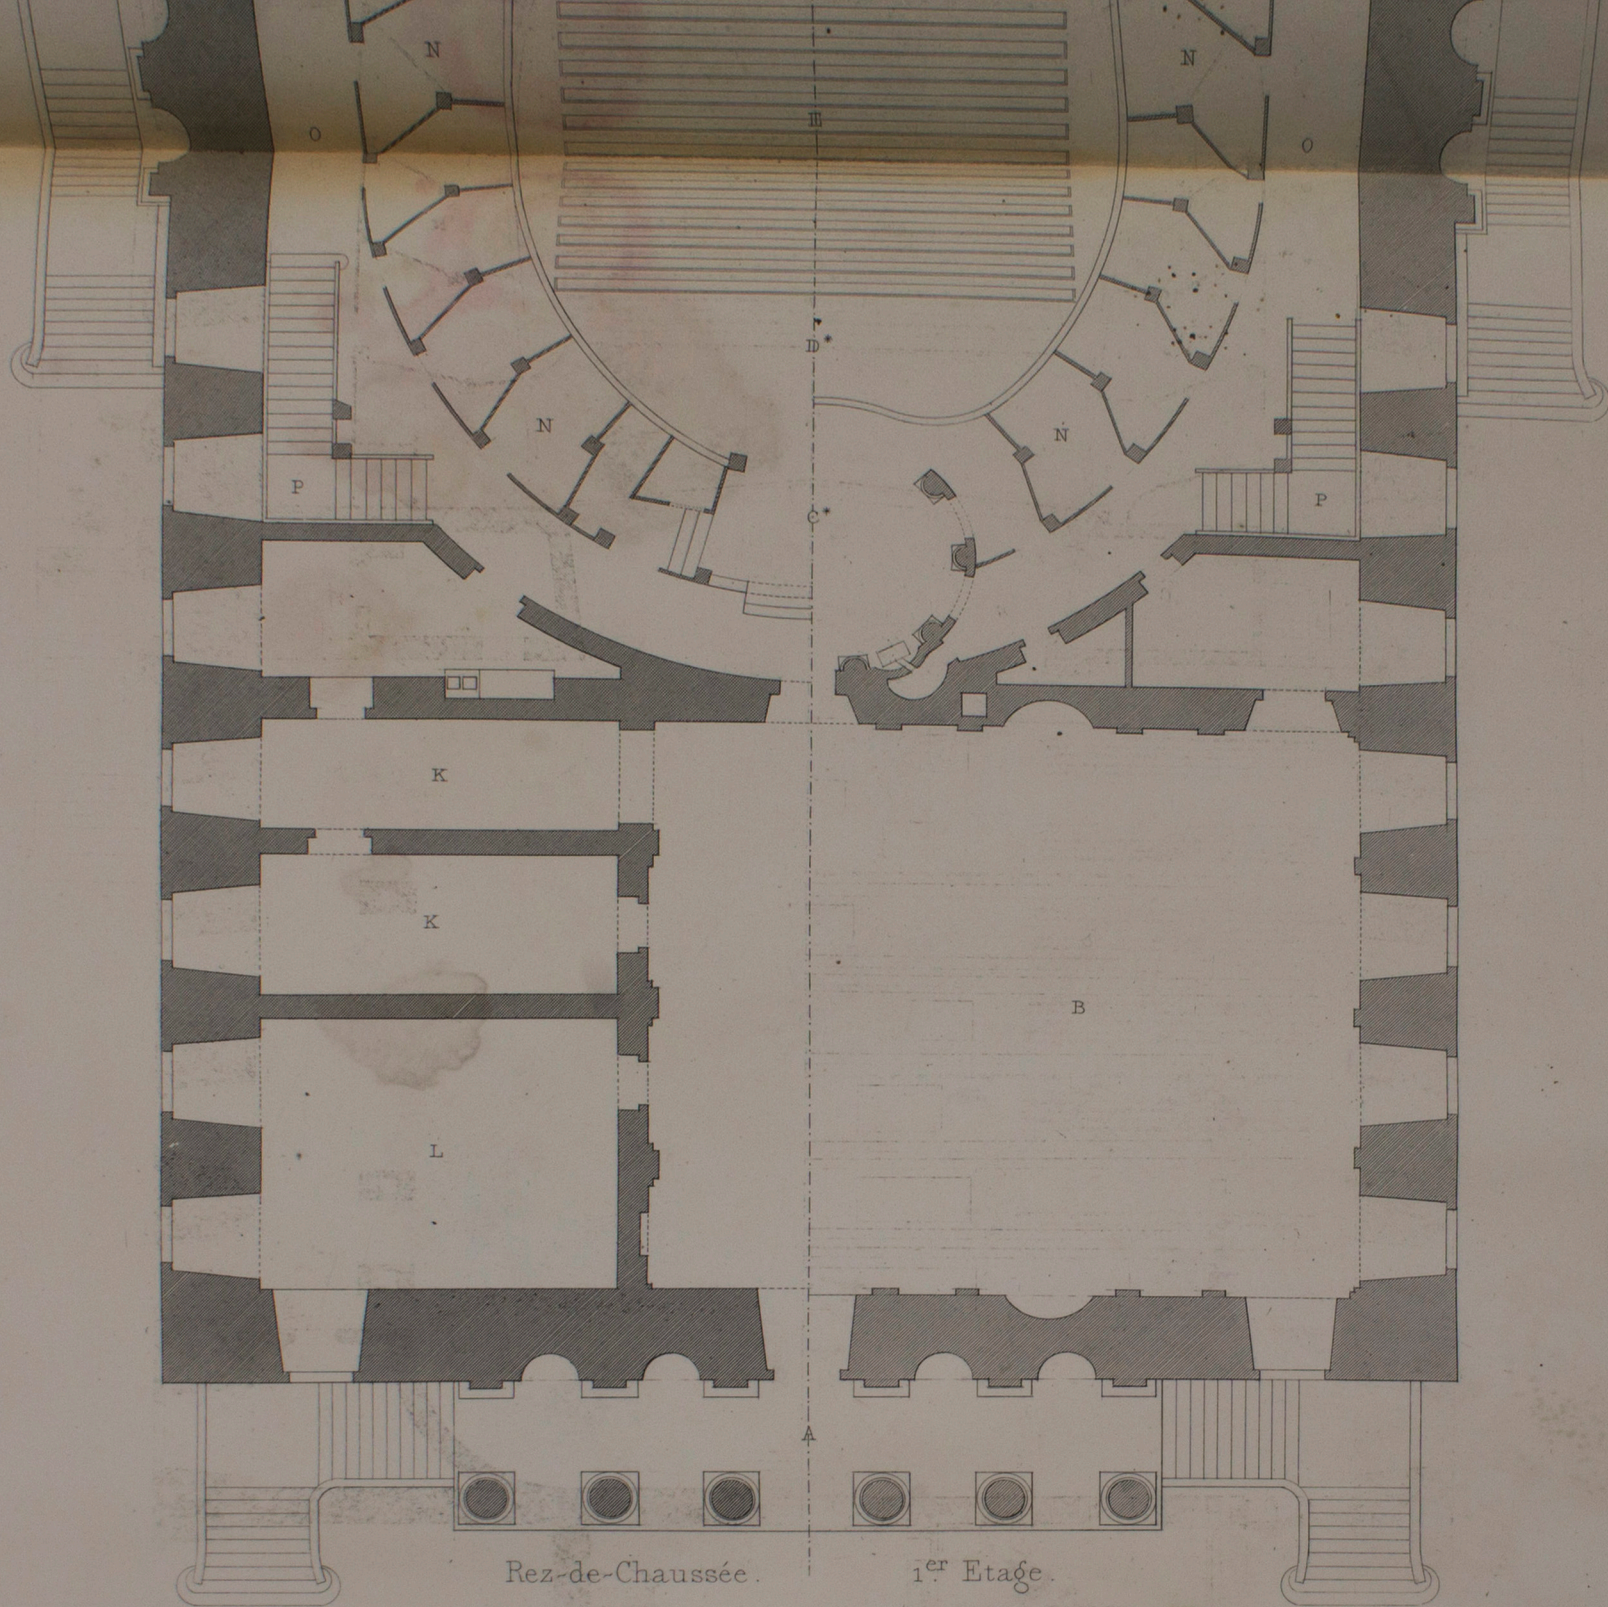

Plan coupé

Contour III

PLAN DU THÉÂTRE D'ANVERS.

PLAN DU THÉÂTRE DE L'OPÉRA, À BERLIN.
(AVANT L'INCENDIE DE 1843)

Pl. 42.

C. Contant, del.

1 2 3 4 5 10 15 Mètres

10 20 30 40 pds du Rhin

PLAN DU THÉÂTRE DE L'OPÉRA DE VIENNE

1 2 3 4 5 20 30 40 Metres.

1 2 3 4 5 20 30 40 50 Pieds de Vienne

C. Fontant, del.

Rehau Sculp.

1 2 3 4 5 10 15 20 Mètres.

1 2 3 4 5 10 20 30 40 50 60 Toises de Vienne.

1^{er} Étage.

Rez-de-Chaussée.

1 2 3 4 5 10 20 Mètres

10 20 30 40 50 60 70 80 90 100 Toises du Rhin

PLAN DU THÉÂTRE DE REGGIO.

Rez-de-Chaussée

1^{er} Etage