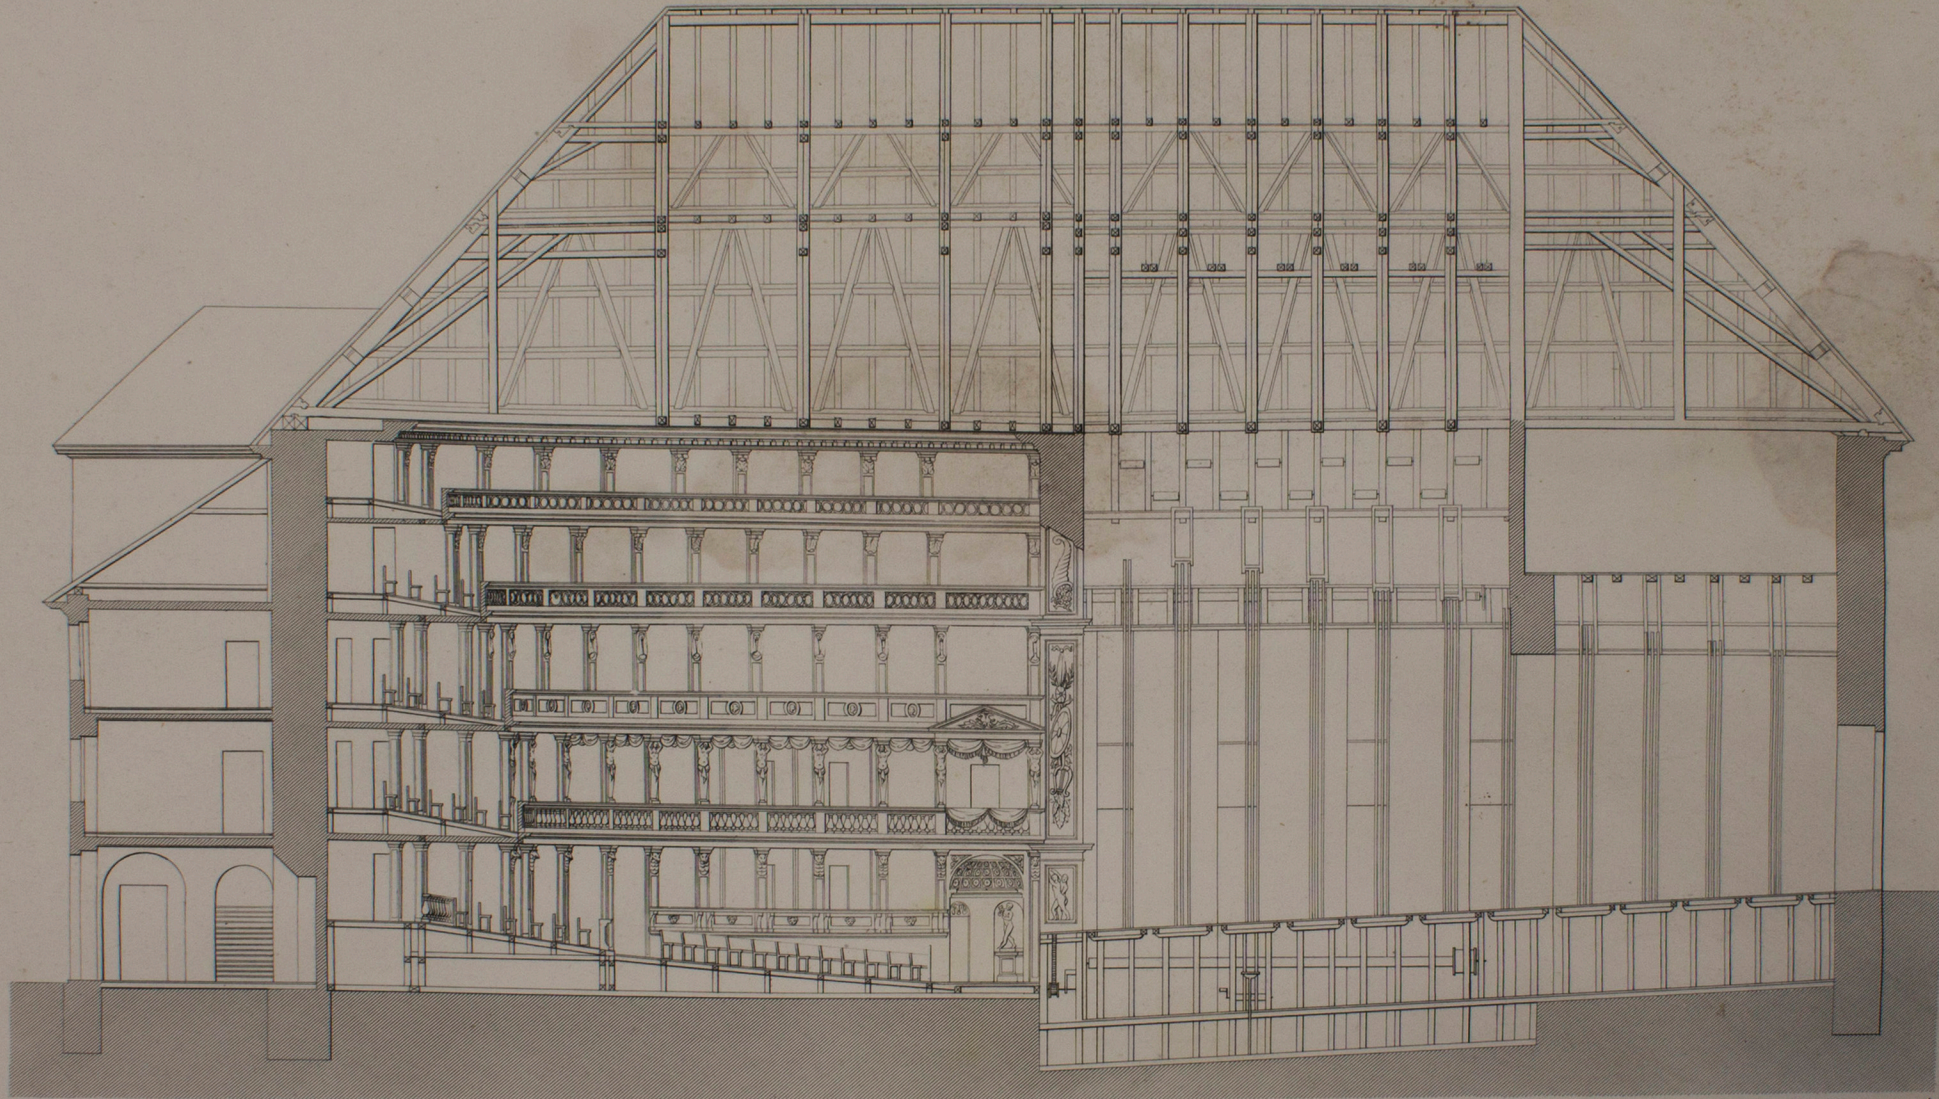

Plan coupé

Contour III

PLAN DU THÉÂTRE D'ANVERS.

PLAN DU THÉÂTRE DE L'OPÉRA, À BERLIN.
(AVANT L'INCENDIE DE 1843)

Pl. 42.

C. Contant, del.

1 2 3 4 5 10 15 Mètres

10 20 30 40 pds du Rhin

PLAN DU THÉÂTRE DE L'OPÉRA DE VIENNE

1 2 3 4 5 20 30 40 Metres.

1 2 3 4 5 20 30 40 50 Pieds de Vienne

C. Fontant, del.

Rehau Sculp.

1 2 3 4 5 10 15 20 Mètres.

1 2 3 4 5 10 20 30 40 50 60 Toises de Vienne.

1^{er} Étage.

Rez-de-Chaussée.

1 2 3 4 5 10 20 Mètres

10 20 30 40 50 60 70 80 90 100 Toises du Rhin

PLAN DU THÉÂTRE DE REGGIO.

Rez-de-Chaussée

1^{er} Etage