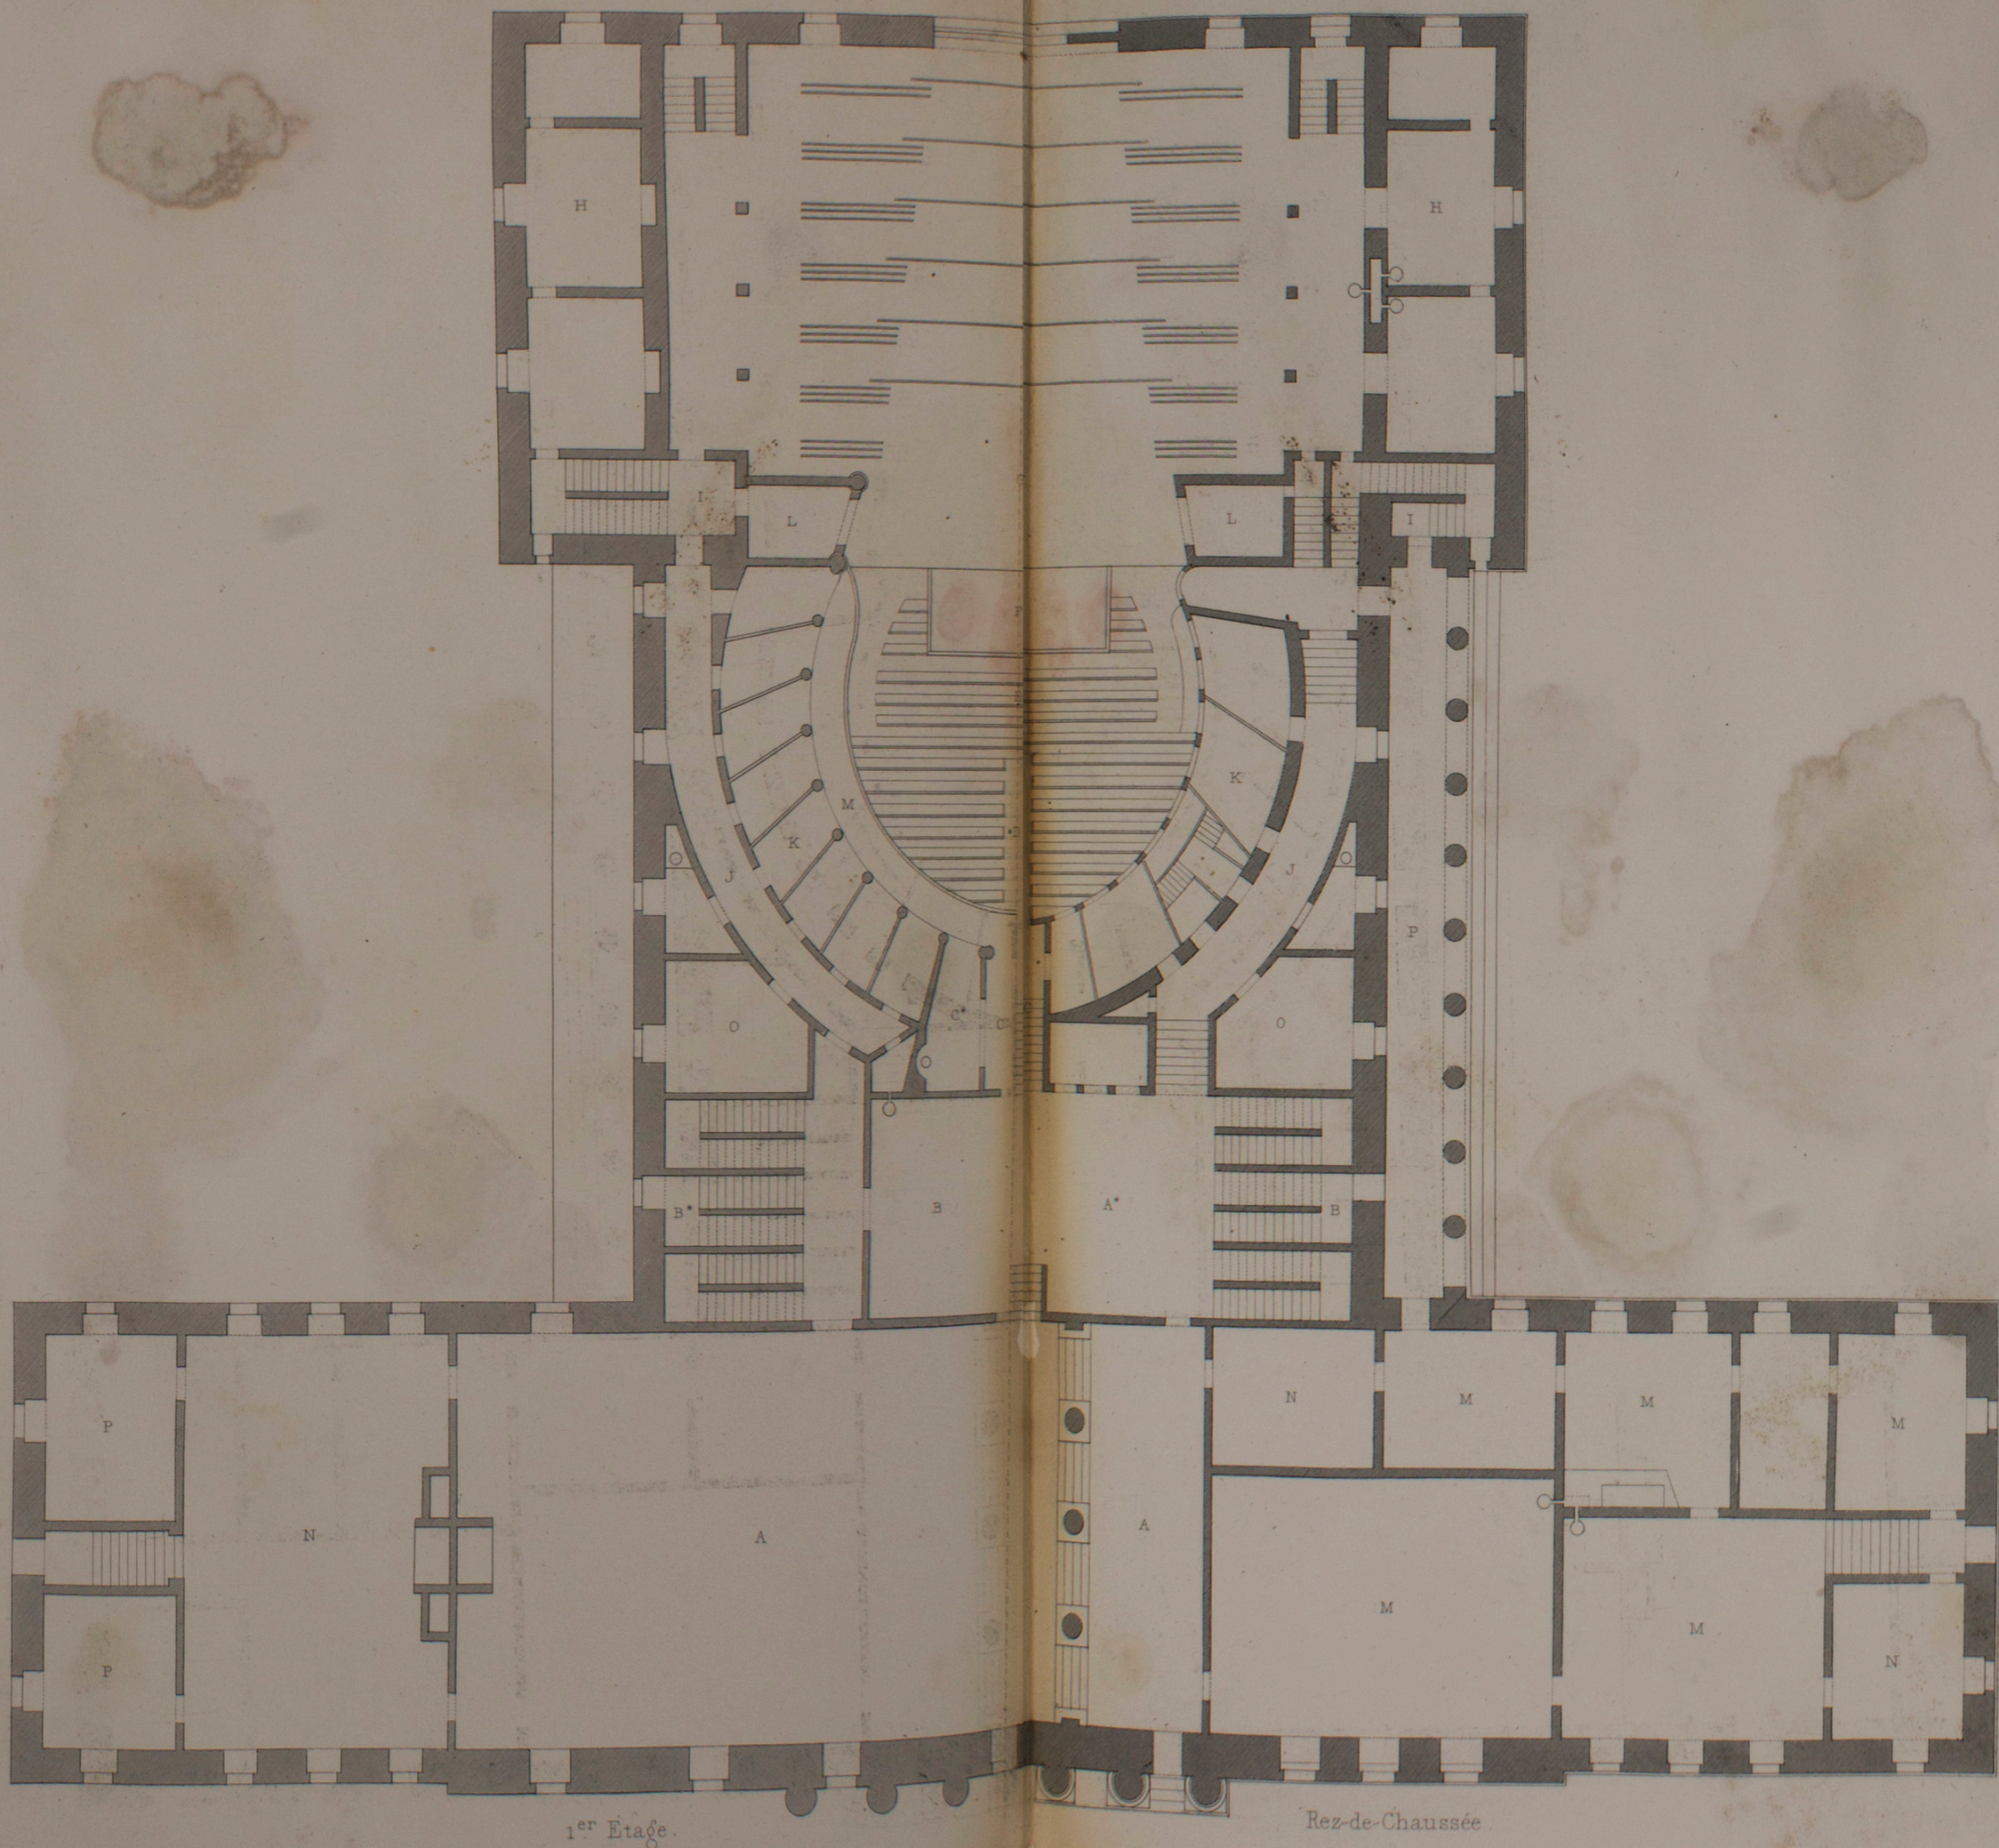

Plan coupé

Contour III

PLAN DU THÉÂTRE D'ANVERS.

PLAN DU THÉÂTRE DE L'OPÉRA, À BERLIN.
(AVANT L'INCENDIE DE 1843)

Pl. 42.

C. Contant, del.

1 2 3 4 5 10 15 Mètres

10 20 30 40 pds du Rhin

PLAN DU THÉÂTRE DE L'OPÉRA DE VIENNE

1 2 3 4 5 20 30 40 Metres.

1 2 3 4 5 20 30 40 50 Pieds de Vienne

C. Fontant, del.

Rehau Sculp.

1 2 3 4 5 10 15 20 Mètres.

1 2 3 4 5 10 20 30 40 50 60 Toises de Vienne.

1^{er} Étage.

Rez-de-Chaussée.

1 2 3 4 5 10 20 Mètres

10 20 30 40 50 60 70 80 90 100 Toises du Rhin

PLAN DU THÉÂTRE DE REGGIO.

Rez-de-Chaussée

1^{er} Etage