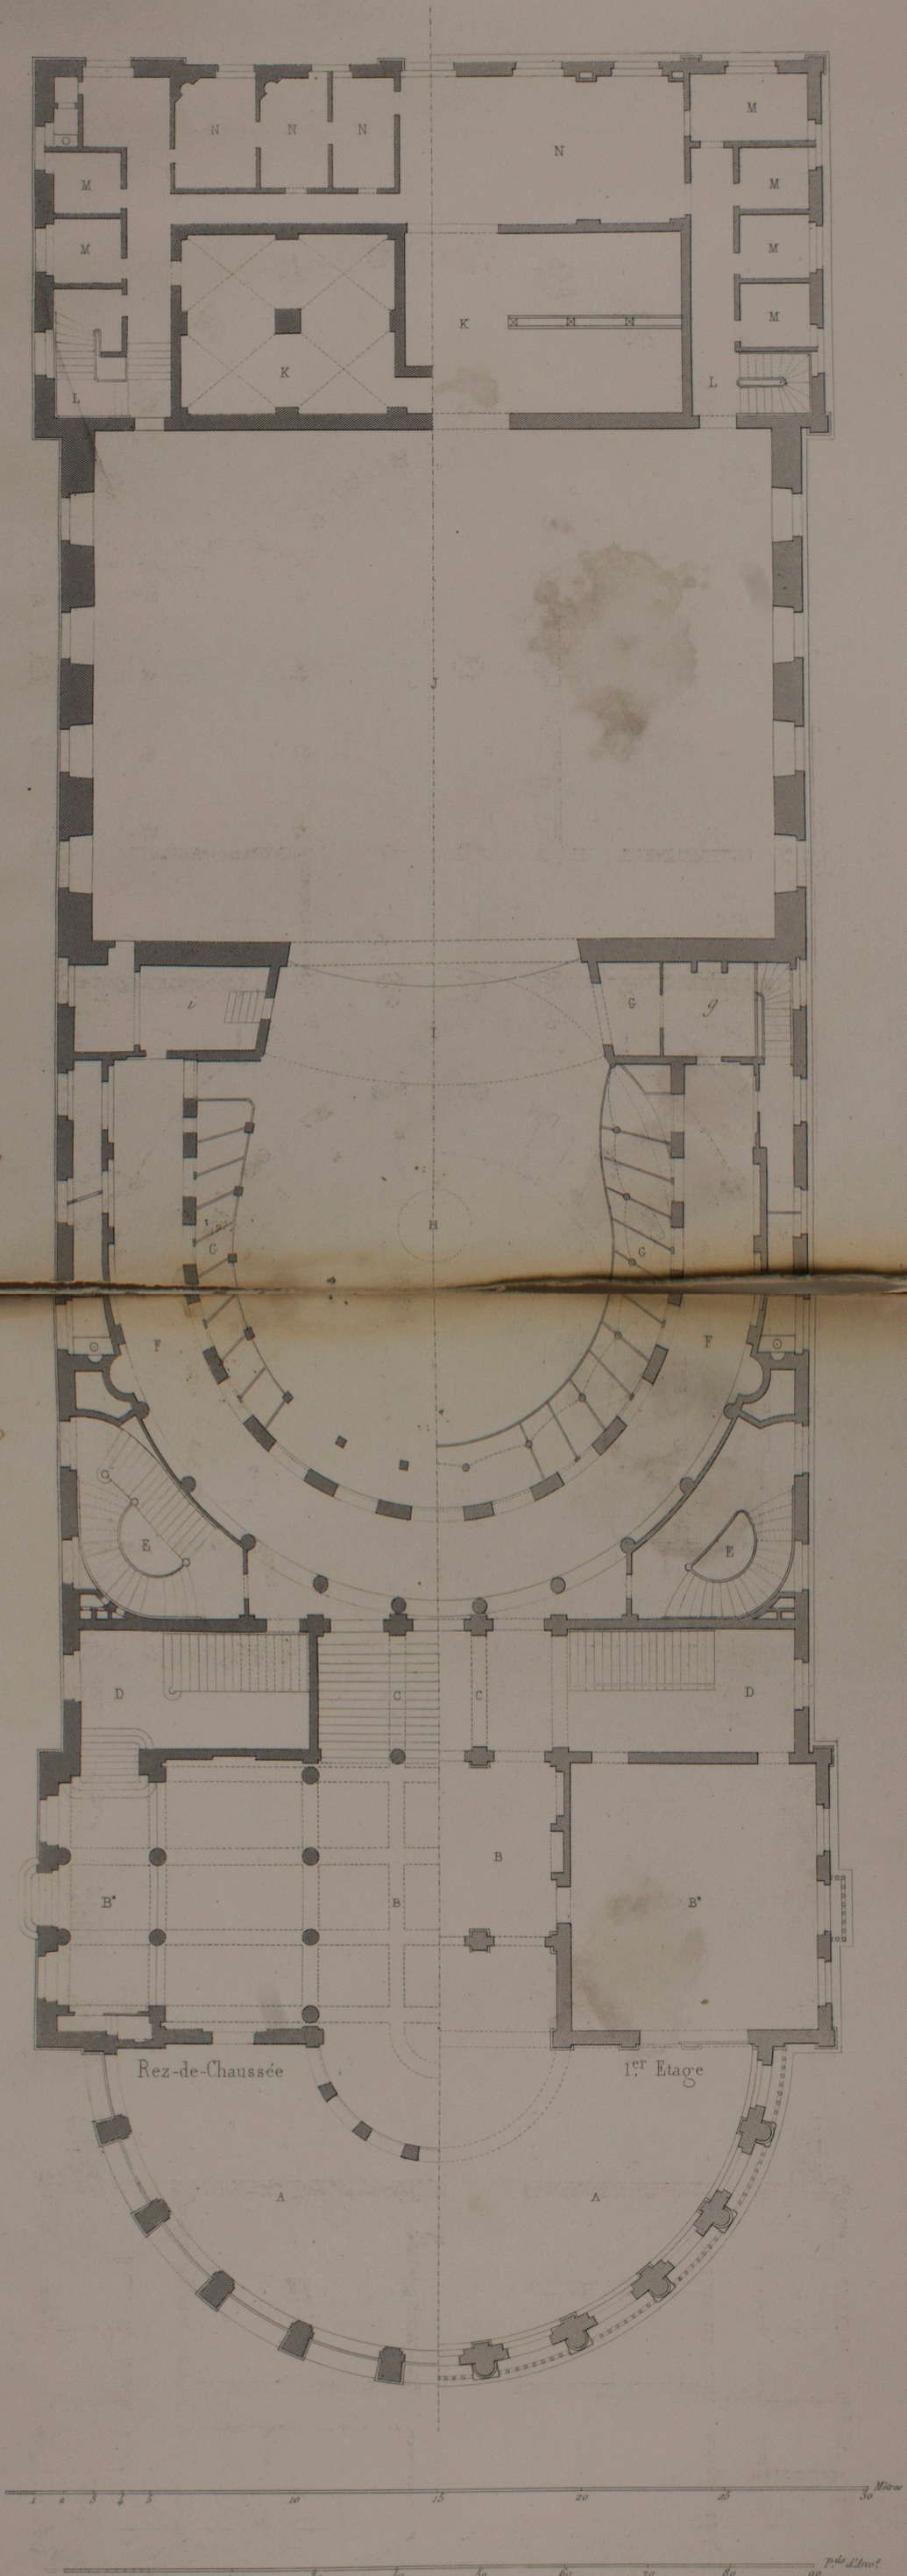

Plan coupé

Contour III

PLAN DU THÉÂTRE D'ANVERS.

PLAN DU THÉÂTRE DE L'OPÉRA, À BERLIN.
(AVANT L'INCENDIE DE 1843)

Pl. 42.

C. Contant, del.

1 2 3 4 5 10 15 Mètres

10 20 30 40 pds du Rhin

PLAN DU THÉÂTRE DE L'OPÉRA DE VIENNE

1 2 3 4 5 20 30 40 Metres.

1 2 3 4 5 20 30 40 50 Pieds de Vienne

C. Fontant, del.

Rehau Sculp.

1 2 3 4 5 10 15 20 Mètres.

1 2 3 4 5 10 20 30 40 50 60 Toises de Vienne.

1^{er} Étage.

Rez-de-Chaussée.

1 2 3 4 5 10 20 Mètres

10 20 30 40 50 60 70 80 90 100 Toises du Rhin

PLAN DU THÉÂTRE DE REGGIO.

Rez-de-Chaussée

1^{er} Etage