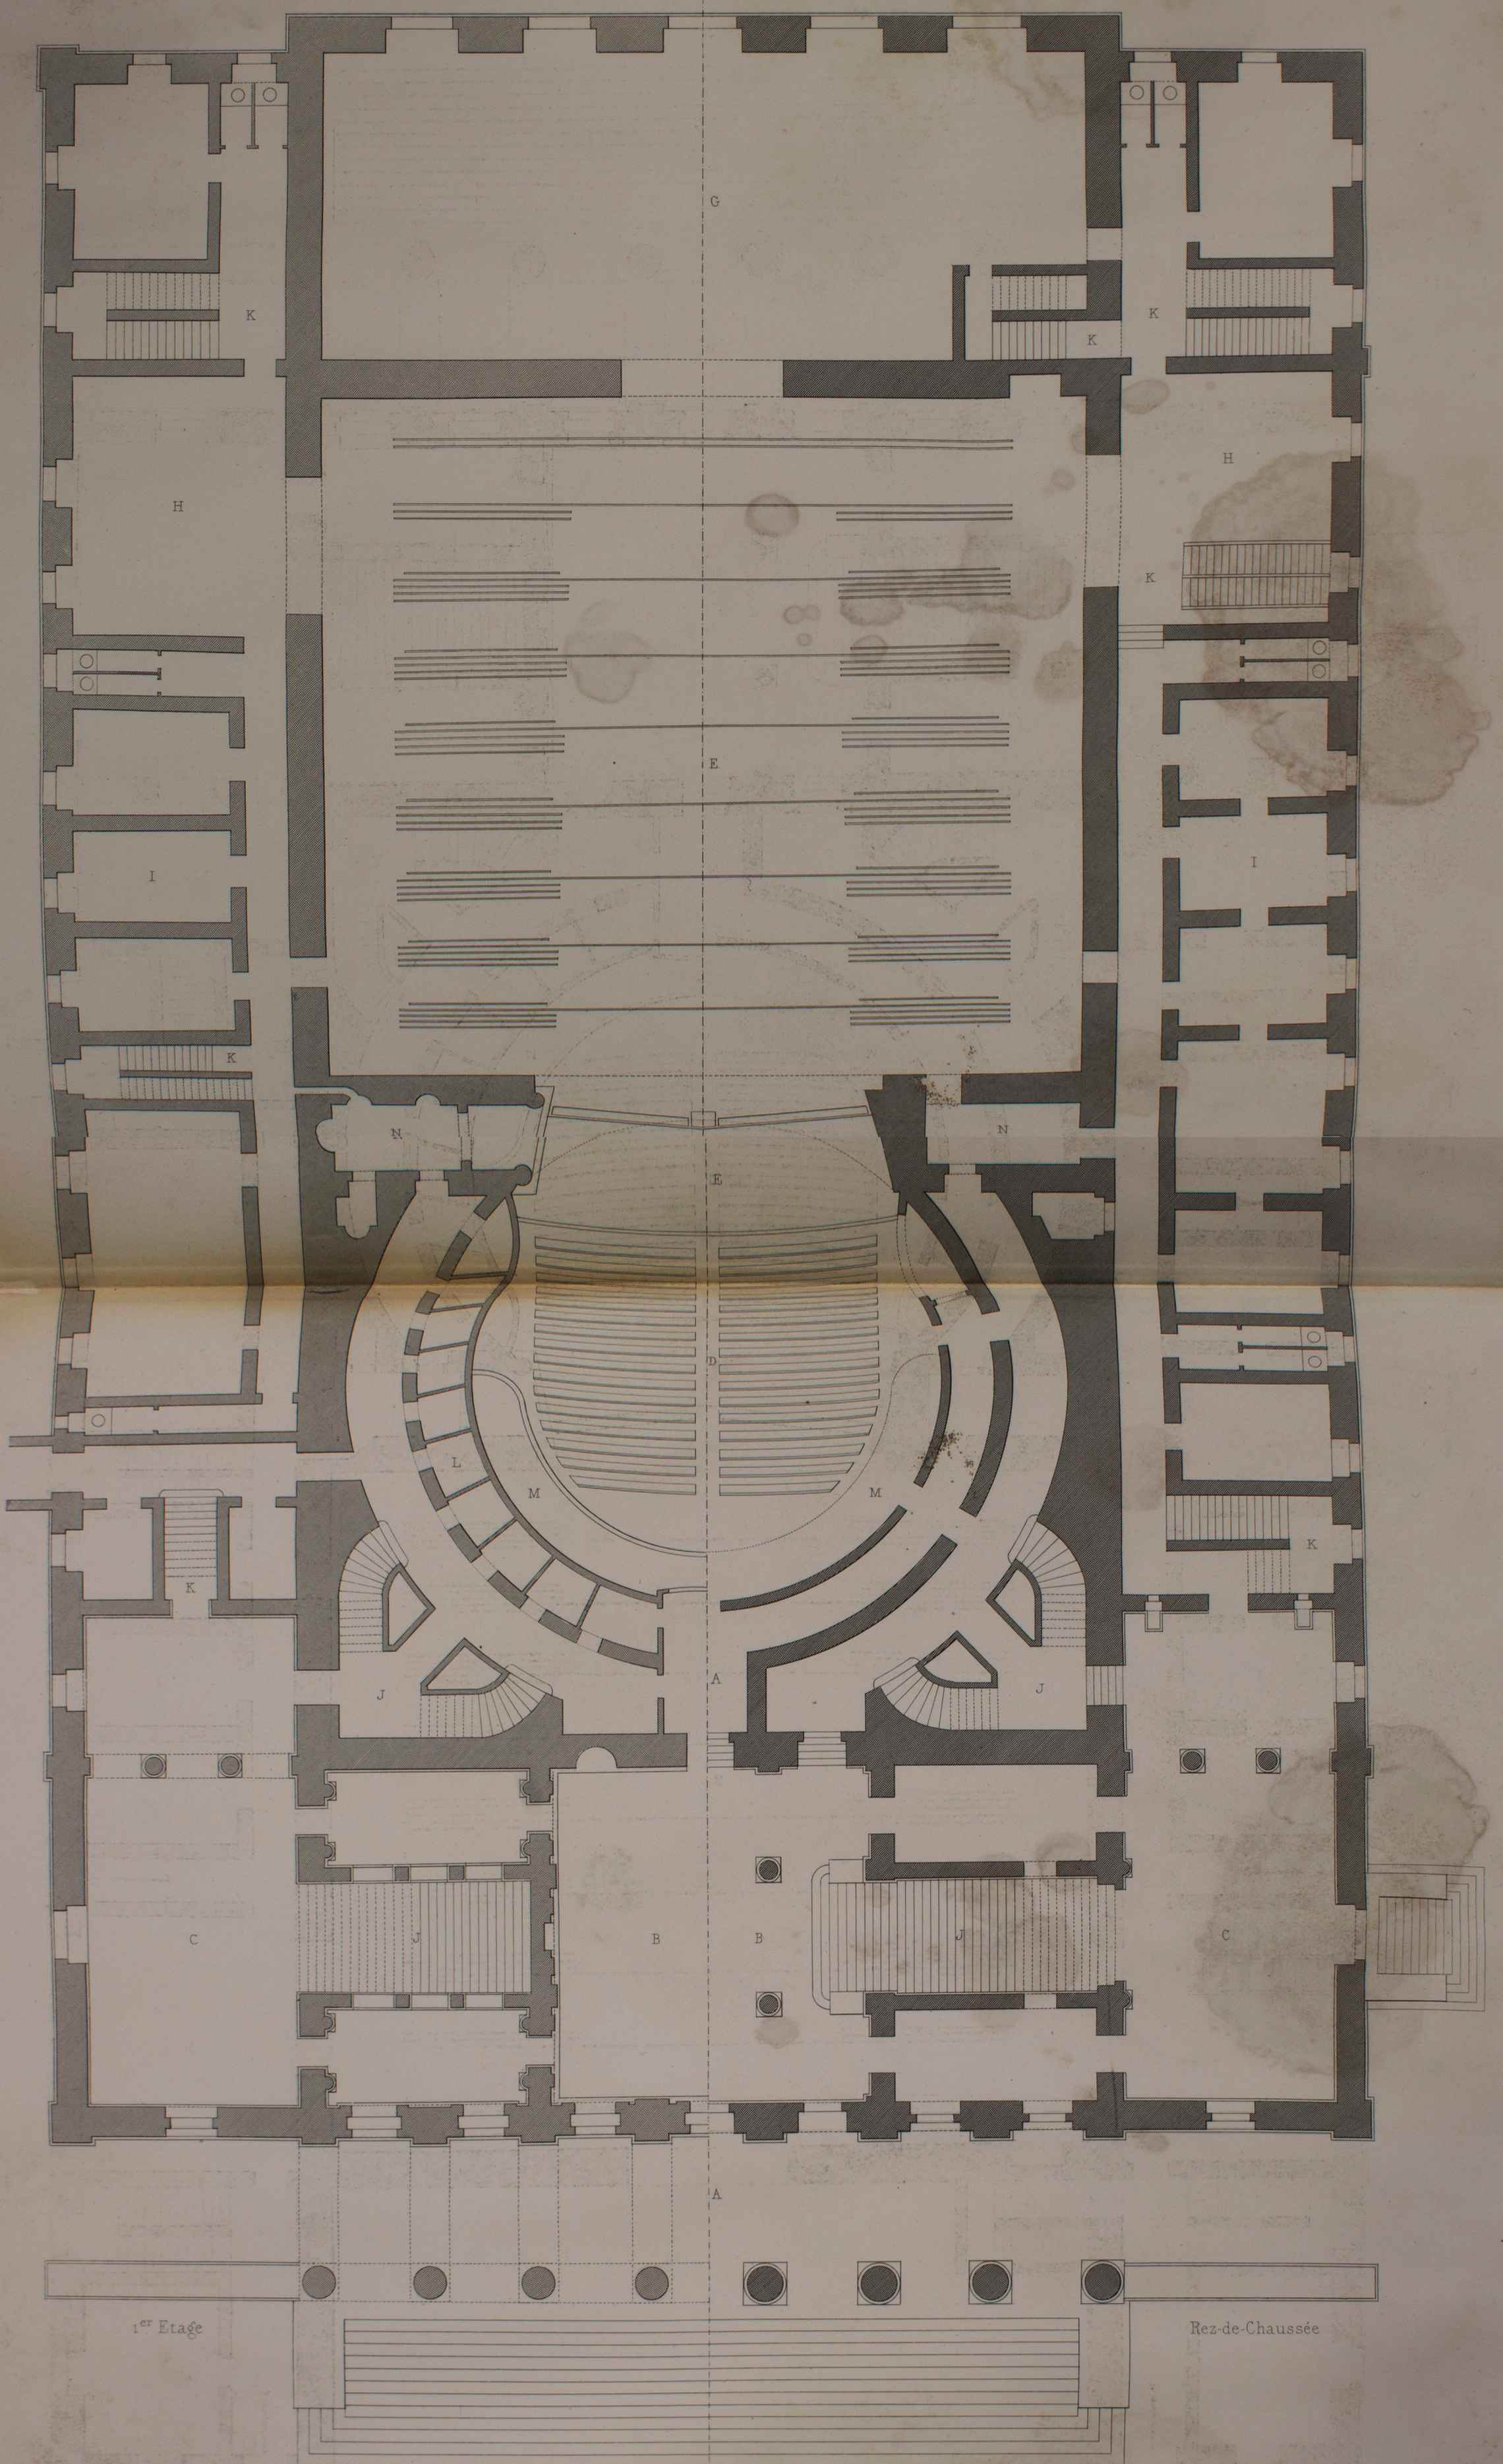

Plan coupé

Contour III

PLAN DU THÉÂTRE D'ANVERS.

PLAN DU THÉÂTRE DE L'OPÉRA, À BERLIN.
(AVANT L'INCENDIE DE 1843)

Pl. 42.

C. Contant, del.

1 2 3 4 5 10 15 Mètres

10 20 30 40 pds du Rhin

PLAN DU THÉÂTRE DE L'OPÉRA DE VIENNE

1 2 3 4 5 20 30 40 Metres.

1 2 3 4 5 20 30 40 50 Pieds de Vienne

C. Fontant, del.

Rehau Sculp.

1 2 3 4 5 10 15 20 Mètres.

1 2 3 4 5 10 20 30 40 50 60 Toises de Vienne.

1^{er} Étage.

Rez-de-Chaussée.

1 2 3 4 5 10 20 Mètres

10 20 30 40 50 60 70 80 90 100 Toises du Rhin

PLAN DU THÉÂTRE DE REGGIO.

Rez-de-Chaussée

1^{er} Etage