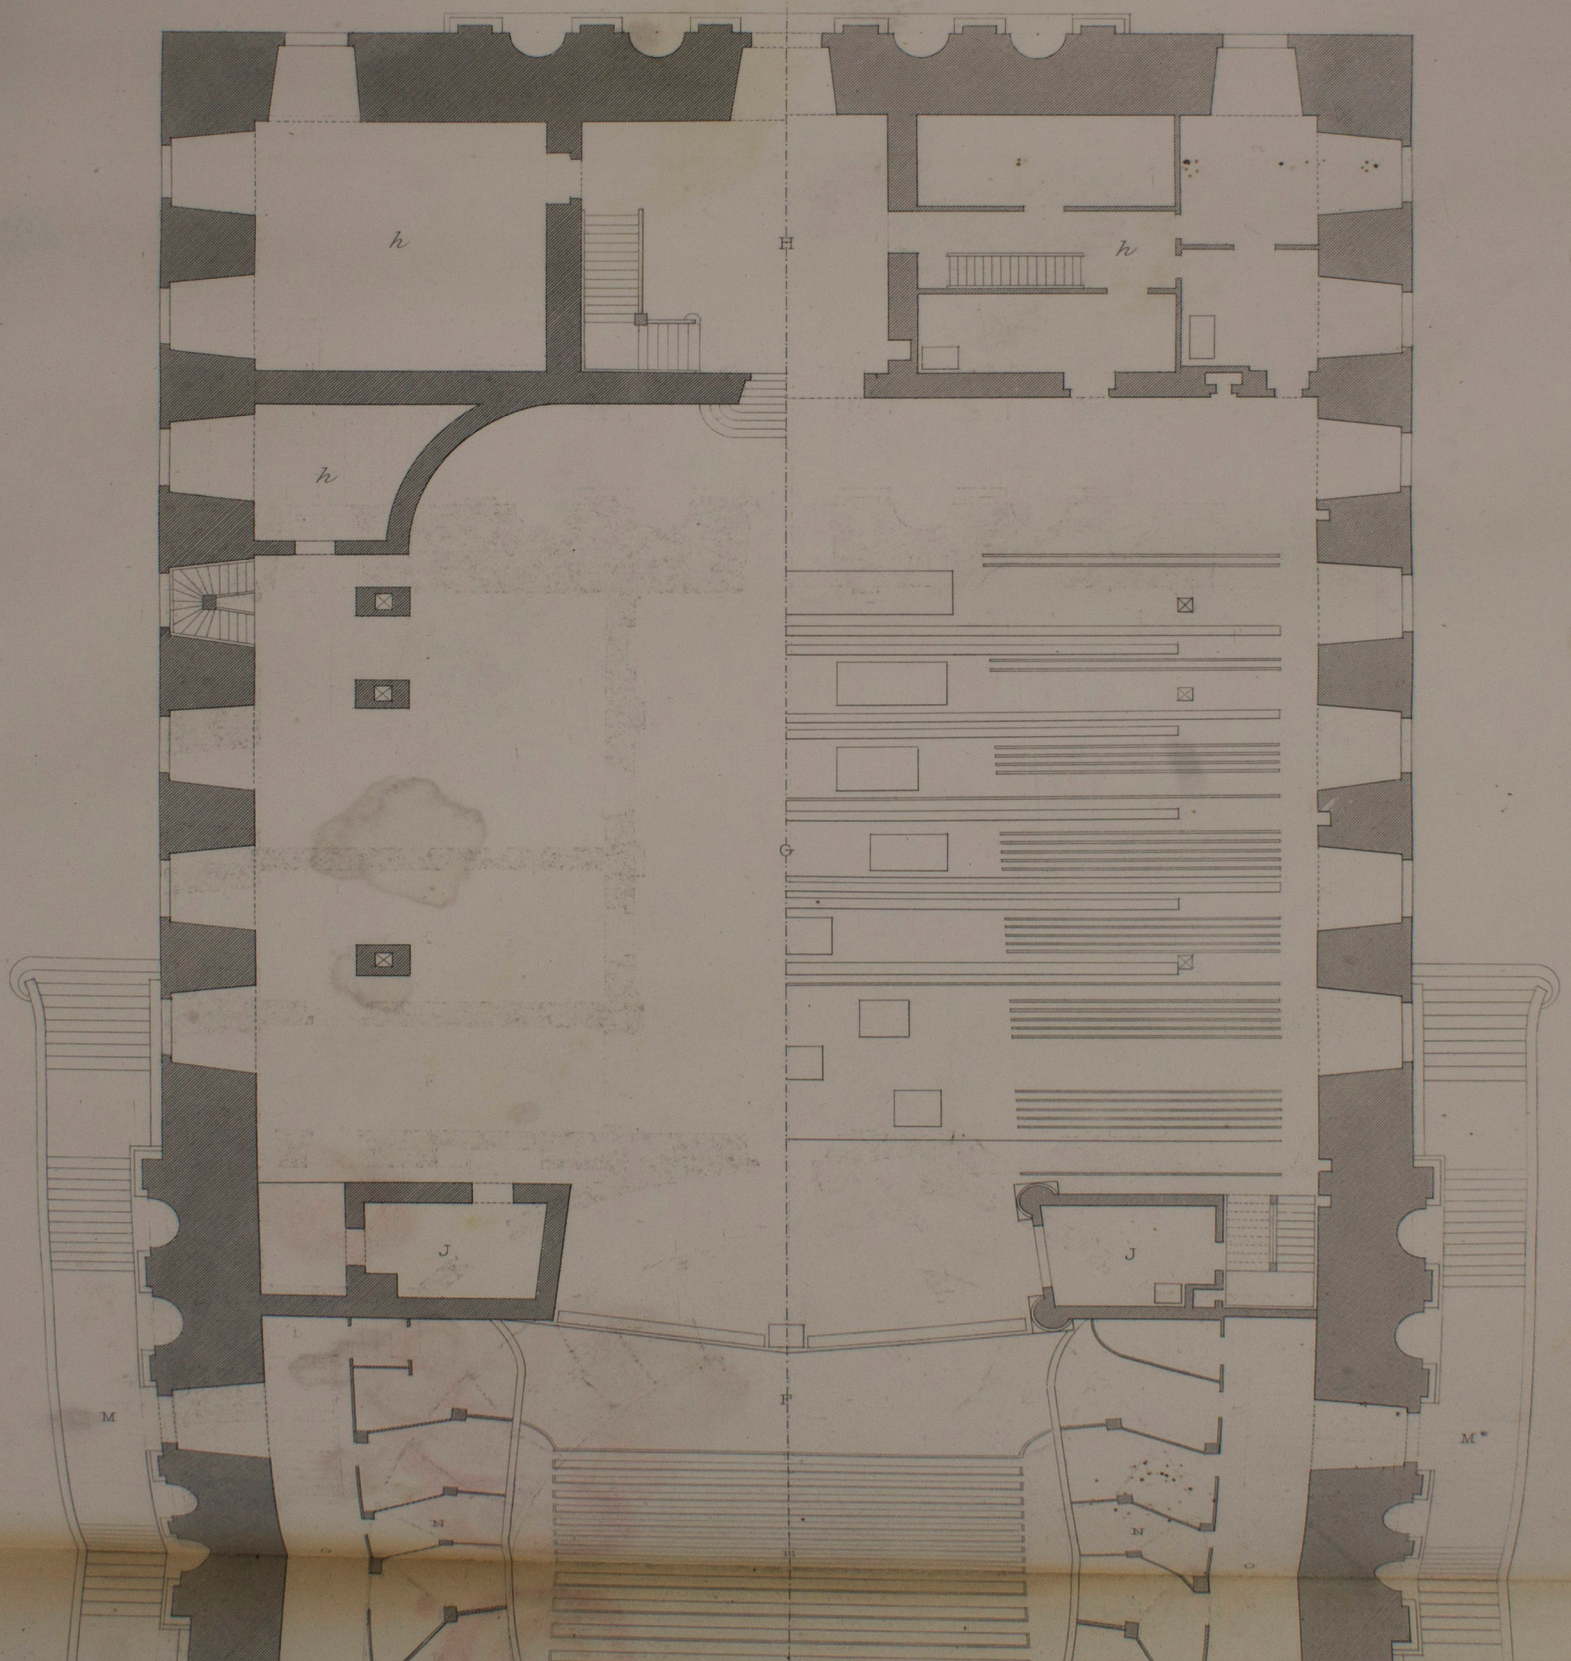

Plan coupé

Contour III

PLAN DU THÉÂTRE D'ANVERS.

PLAN DU THÉÂTRE DE L'OPÉRA, À BERLIN.
(AVANT L'INCENDIE DE 1843)

Pl. 42.

C. Contant, del.

1 2 3 4 5 10 15 Mètres

10 20 30 40 pds du Rhin

PLAN DU THÉÂTRE DE L'OPÉRA DE VIENNE

1 2 3 4 5 20 30 40 Metres.

1 2 3 4 5 20 30 40 50 Pieds de Vienne

C. Fontant, del.

Rehau Sculp.

1 2 3 4 5 10 15 20 Mètres.

1 2 3 4 5 10 20 30 40 50 60 Toises de Vienne.

1^{er} Étage.

Rez-de-Chaussée.

1 2 3 4 5 10 20 Mètres

10 20 30 40 50 60 70 80 90 100 Toises du Rhin

PLAN DU THÉÂTRE DE REGGIO.

Rez-de-Chaussée

1^{er} Etage