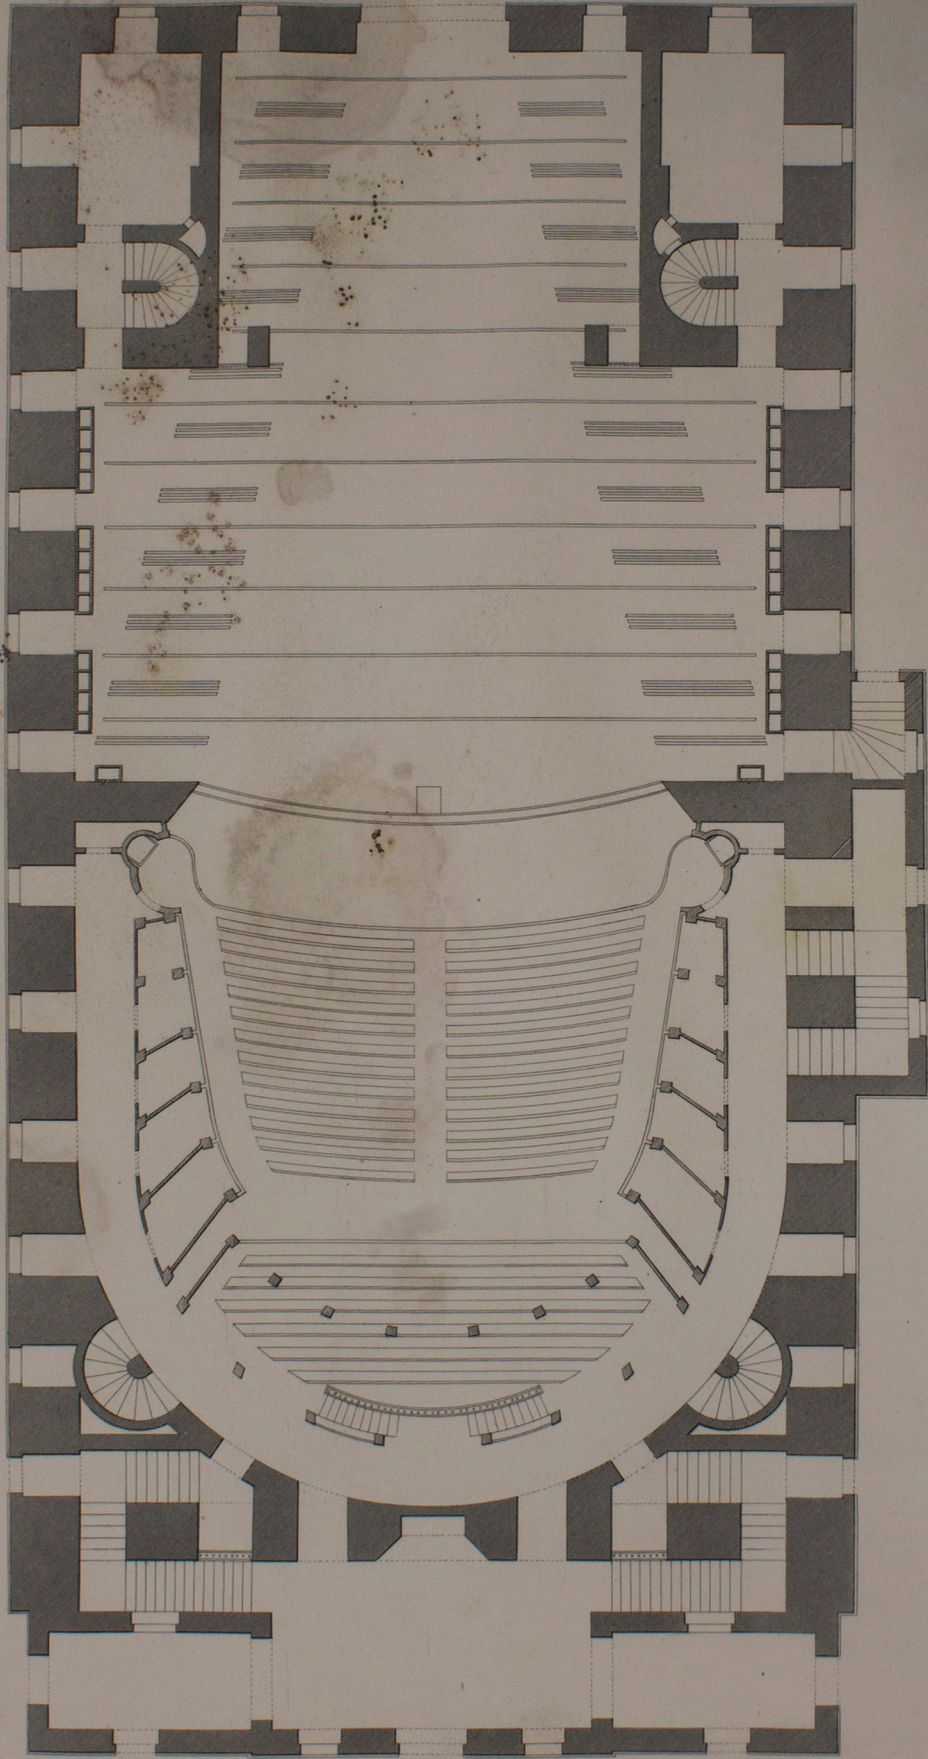

Plan coupé

Contour III

PLAN DU THÉÂTRE D'ANVERS.

PLAN DU THÉÂTRE DE L'OPÉRA, À BERLIN.
(AVANT L'INCENDIE DE 1843)

Pl. 42.

C. Contant, del.

1 2 3 4 5 10 15 Mètres

10 20 30 40 pds du Rhin

PLAN DU THÉÂTRE DE L'OPÉRA DE VIENNE

1 2 3 4 5 20 30 40 Metres.

1 2 3 4 5 20 30 40 50 Pieds de Vienne

C. Fontant, del.

Rehau Sculp.

1 2 3 4 5 10 15 20 Mètres.

1 2 3 4 5 10 20 30 40 50 60 Toises de Vienne.

1^{er} Étage.

Rez-de-Chaussée.

1 2 3 4 5 10 20 Mètres

10 20 30 40 50 60 70 80 90 100 Toises du Rhin

PLAN DU THÉÂTRE DE REGGIO.

Rez-de-Chaussée

1^{er} Etage