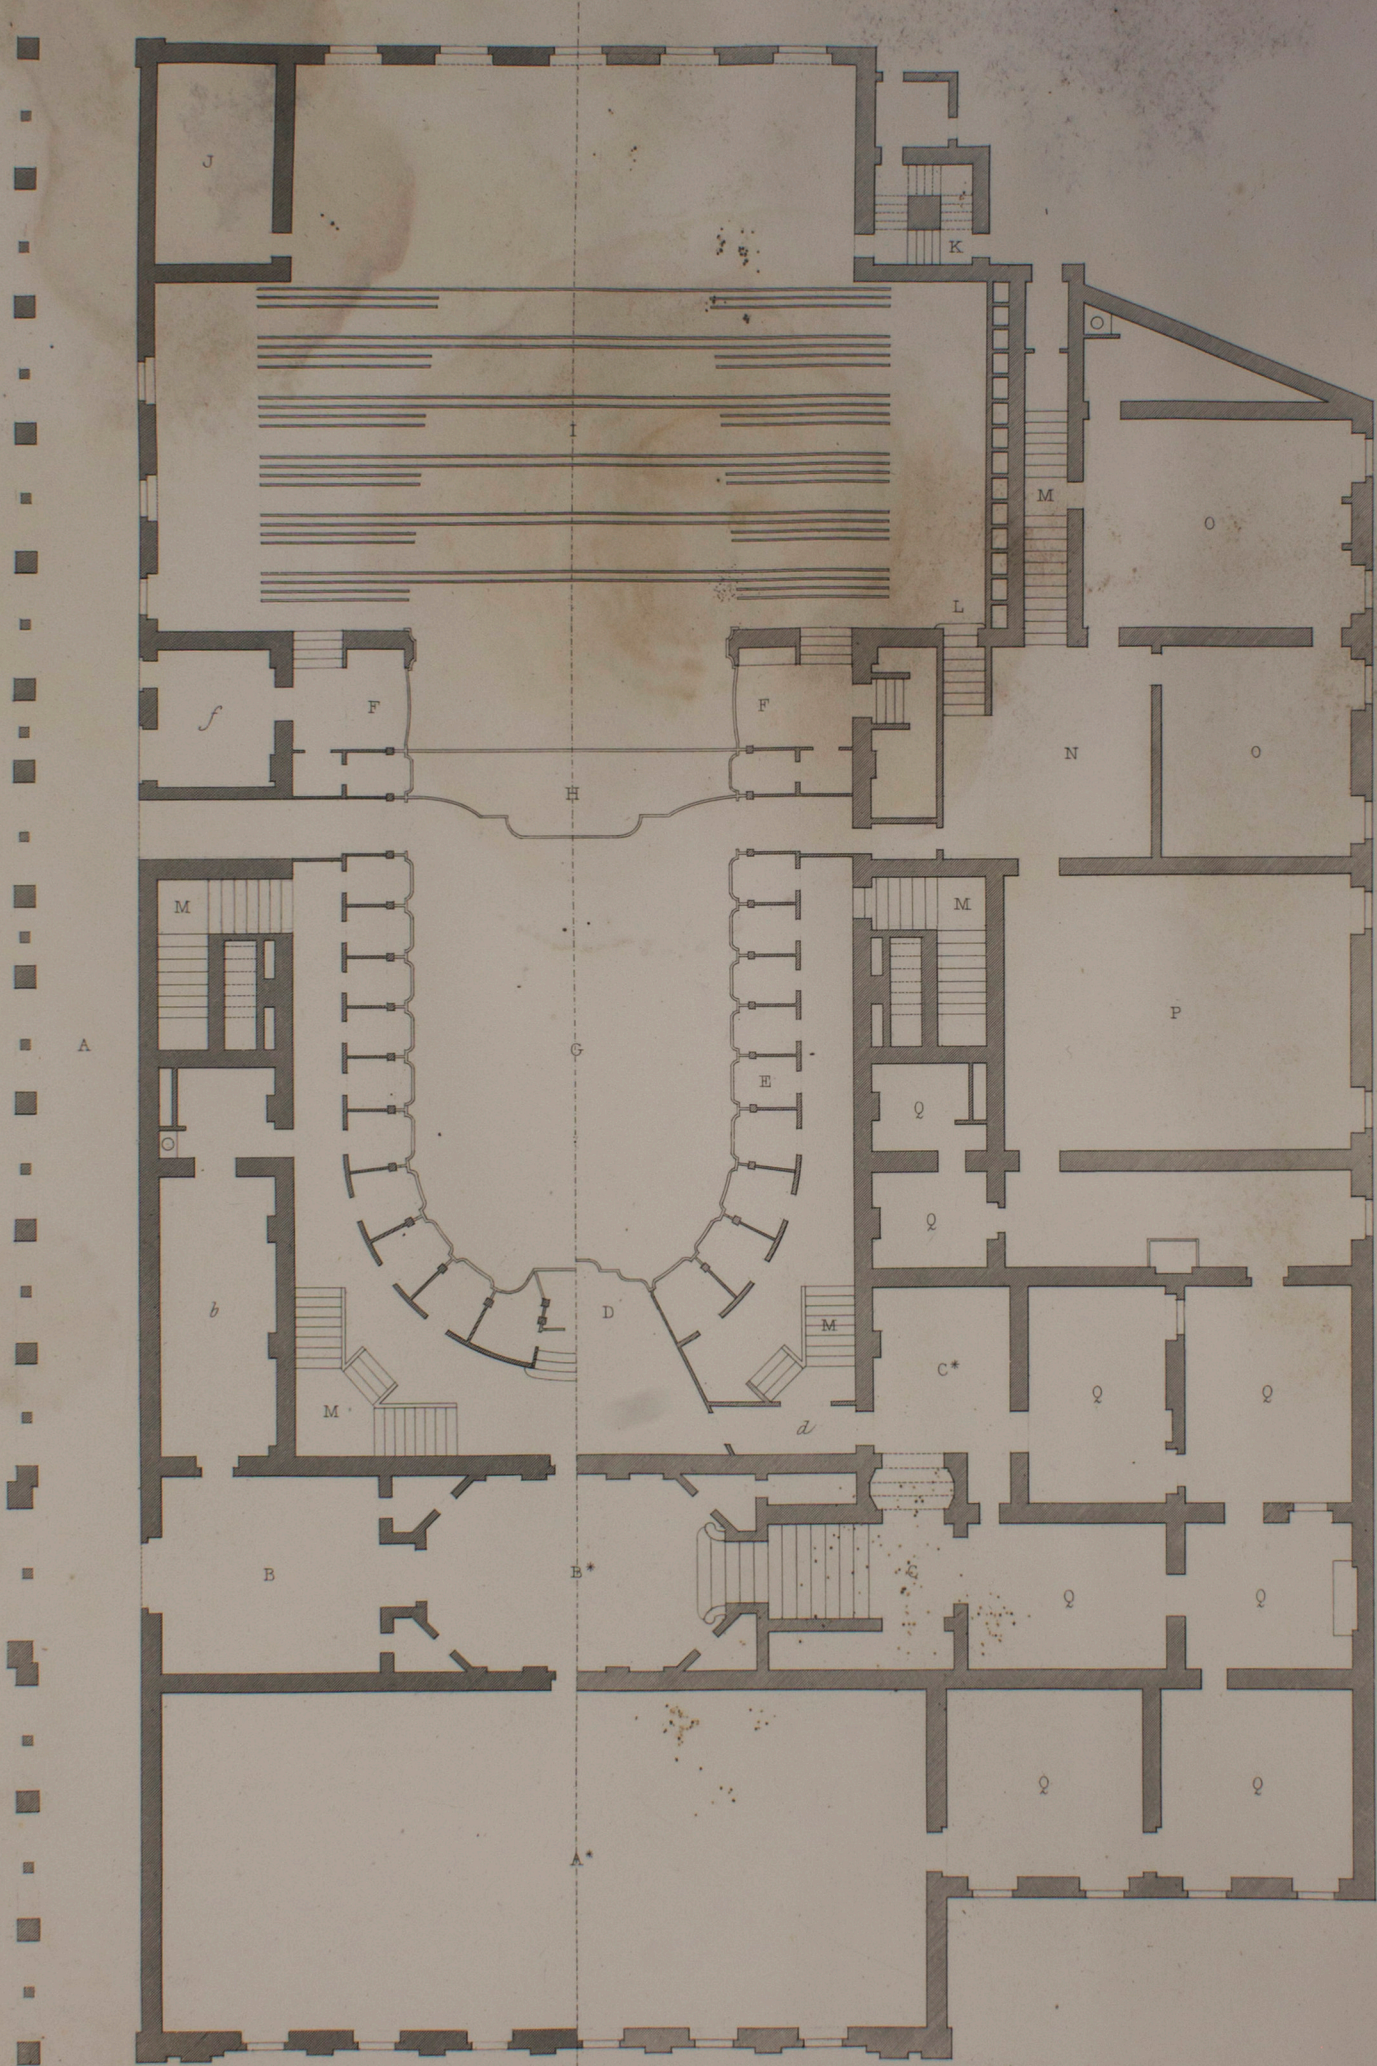

Plan coupé

Contour III

PLAN DU THÉÂTRE D'ANVERS.

PLAN DU THÉÂTRE DE L'OPÉRA, À BERLIN.
(AVANT L'INCENDIE DE 1843)

Pl. 42.

C. Contant, del.

1 2 3 4 5 10 15 Mètres

10 20 30 40 pds du Rhin

PLAN DU THÉÂTRE DE L'OPÉRA DE VIENNE

1 2 3 4 5 20 30 40 Metres.

1 2 3 4 5 20 30 40 50 Pieds de Vienne

C. Fontant, del.

Rehau Sculp.

1 2 3 4 5 10 15 20 Mètres.

1 2 3 4 5 10 20 30 40 50 60 Toises de Vienne.

1^{er} Étage.

Rez-de-Chaussée.

1 2 3 4 5 10 20 Mètres

10 20 30 40 50 60 70 80 90 100 Toises du Rhin

PLAN DU THÉÂTRE DE REGGIO.

Rez-de-Chaussée

1^{er} Etage