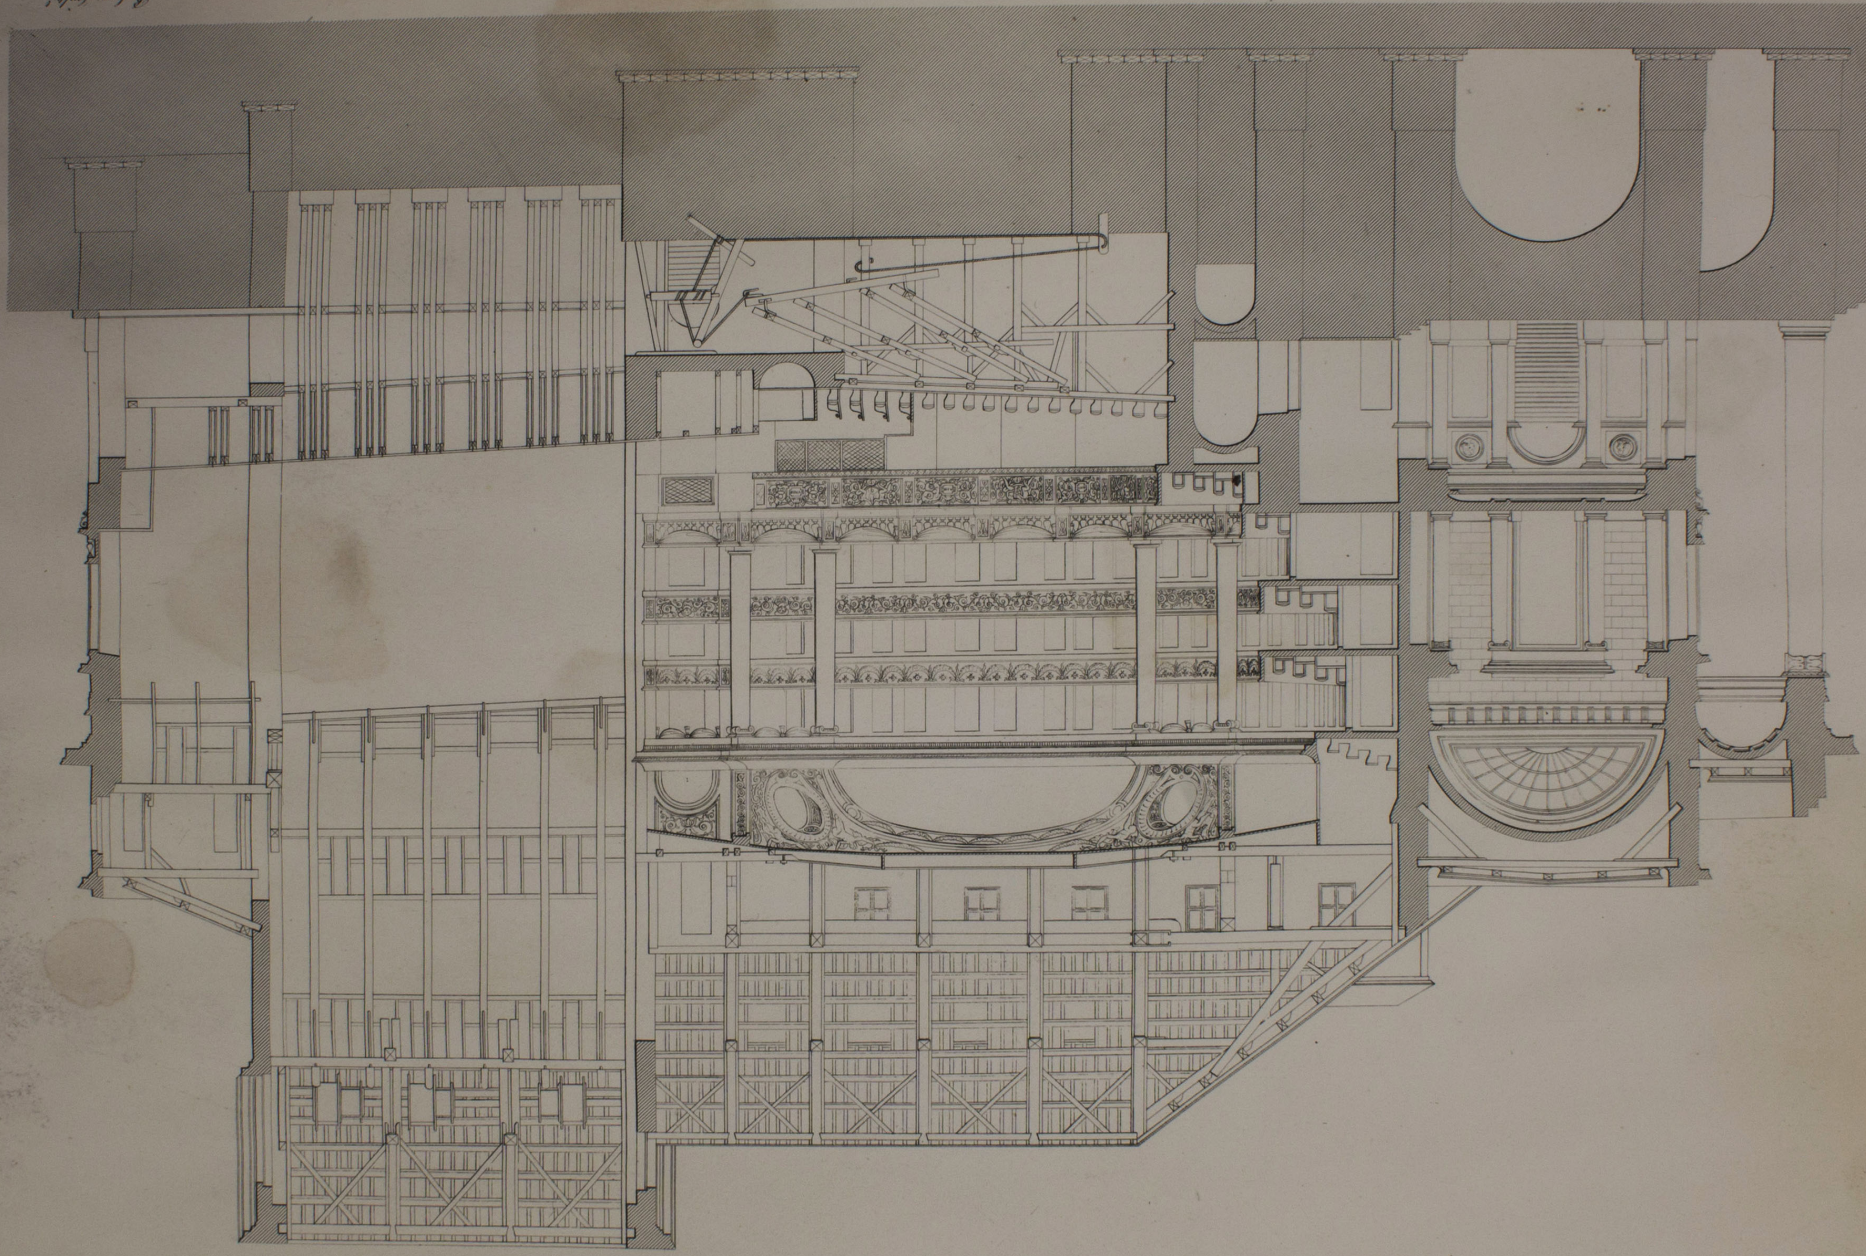

Plan coupé

Contour III

PLAN DU THÉÂTRE D'ANVERS.

PLAN DU THÉÂTRE DE L'OPÉRA, À BERLIN.
(AVANT L'INCENDIE DE 1843)

Pl. 42.

C. Contant, del.

1 2 3 4 5 10 15 Mètres

10 20 30 40 pds du Rhin

PLAN DU THÉÂTRE DE L'OPÉRA DE VIENNE

1 2 3 4 5 20 30 40 Metres.

1 2 3 4 5 20 30 40 50 Pieds de Vienne

C. Fontant, del.

Rehau Sculp.

1 2 3 4 5 10 15 20 Mètres.

1 2 3 4 5 10 20 30 40 50 60 Toises de Vienne.

1^{er} Étage.