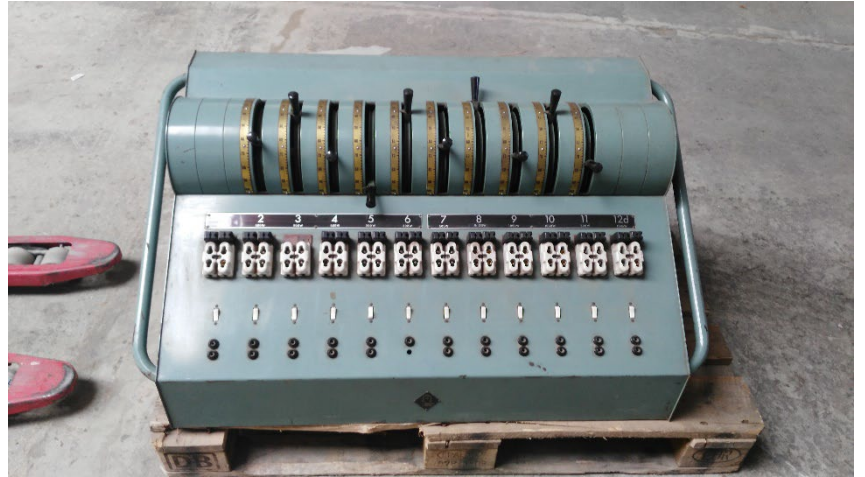

Inventarisfiche

Toestel: Lichtorgel

Merk: ADB

Type: JO R0 (Jeu d'Orgue)

Serienummer: 105

Fabricagedatum: vermoedelijk 1939

Maten: 120 x 80 x 60 cm (h)

Collectie nummer: CVG-L-???

Collectie datum: 30/5/2018

Omschrijving: Lichtorgel 12 kanalen met logaritmische draairegelweerstand, 8 x 500 W, 4 x 1000 W. Voedingsaansluiting driefasig. Het is een reislichtorgel, tafelmodel met afneembare poten.

Toebehoren: 2 U vormige poten.

Staat: Goede mechanische staat, werkend, aansluitingen niet langer conform veiligheid. 1 weerstand ontbreekt.

Oorsprong: Toestel gekregen van Logos, Godfried-Willem Raes, die het een aantal jaar gebruikte in het kader van zijn voorstellingen. Hij kreeg het van conservatorium Gent, die het toestel in 1939 heeft aangeschaft (of besteld), maar gezien de omstandigheden van de tweede wereldoorlog nooit in gebruik genomen.