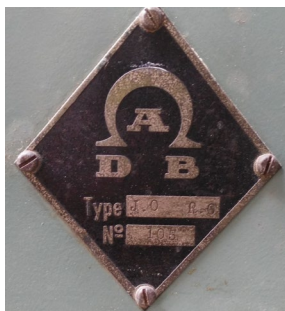

Foto's

Identificatieplaat